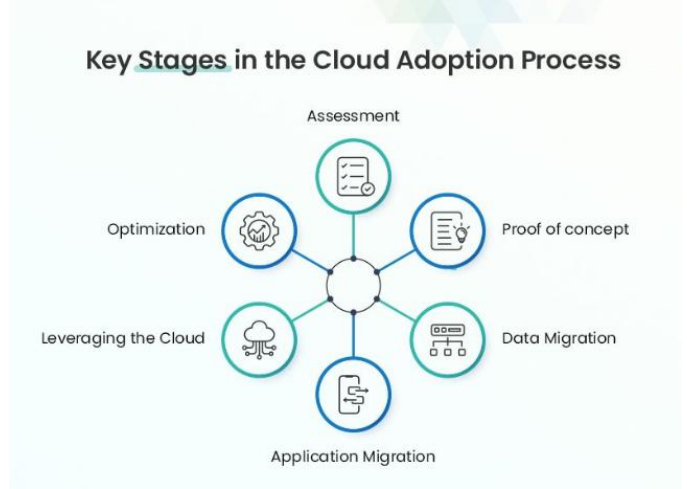

Hizmetlerimiz

1. **Bulut Stratejisi ve Danışmanlık:** İş hedeflerinize en uygun bulut modelini (public, private veya hibrit) belirleyerek, uzun vadeli bir yol haritası oluşturuyoruz.
2. **Bulut Geçiş ve Entegrasyon Hizmetleri:** Mevcut BT altyapınızın kesintisiz bir şekilde bulut ortamına taşınmasını sağlıyor, tüm sistemlerin uyumlu ve verimli çalışmasını garanti ediyoruz.
3. **Hibrit Bulut Çözümleri:** Hem şirket içi altyapılarınızı hem de bulut ortamlarını entegre eden esnek hibrit çözümler sunuyoruz.
4. **Bulut Yönetim ve Operasyon Desteği:** Bulut ortamınızın operasyonel süreçlerini optimize ederek, maliyet ve performans yönetiminde destek sağlıyoruz.
5. **Bulut Yönetişim ve Güvenlik:** Verilerinizin güvenliğini ve uyumluluğunu sağlamak için denetim mekanizmaları ve politikalar oluşturuyoruz.
6. **Mühendislik Hizmetleri:** Bulut altyapılarınızın planlanmasından uygulanmasına kadar uçtan uca mühendislik çözümleri sunuyoruz.
7. **Eğitim ve Kapasite Geliştirme:** Ekibinizi bulut teknolojileri konusunda bilgilendiriyor ve süreçlerin etkin şekilde kullanılmasını sağlıyoruz.