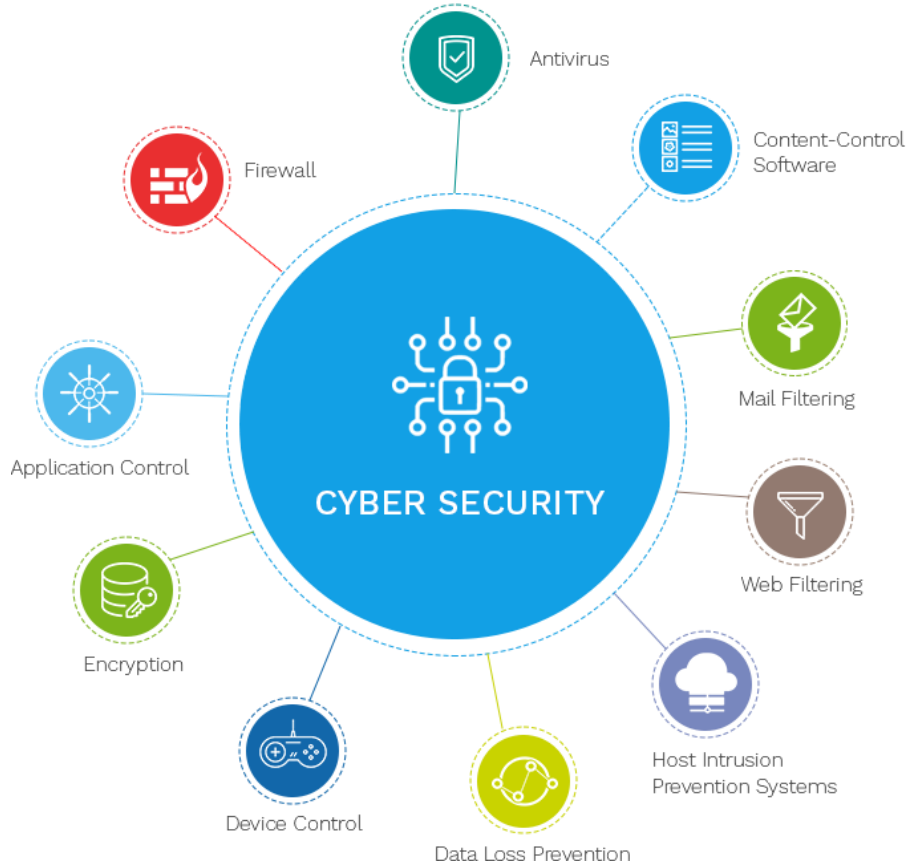

“Dış kaynak hizmetleriyle iş süreçlerinizi kolaylaştırmak ve verimliliğinizi artırmak için bizimle iletişime geçebilirsiniz”

BT Güvenlik Hizmetleri

Dijital dünyada, BT altyapınızın ve verilerinizin güvenliği, işletmenizin sürdürülebilirliği açısından hayati önem taşır. Siztek olarak, ileri seviye güvenlik hizmetlerimizle olası tehditleri bertaraf ediyor, verilerinizi koruma altına alıyoruz.

- Penetrasyon Testleri ve Raporlama:** Siber saldırı simülasyonlarıyla altyapınızdaki zayıf noktaları tespit edip çözüm önerileri sunuyoruz.
- Web Trafik Analizleri ve Forensic Hizmetleri:** Şüpheli aktiviteleri analiz ederek veri ihlallerine karşı çözüm odaklı raporlar hazırlıyoruz.